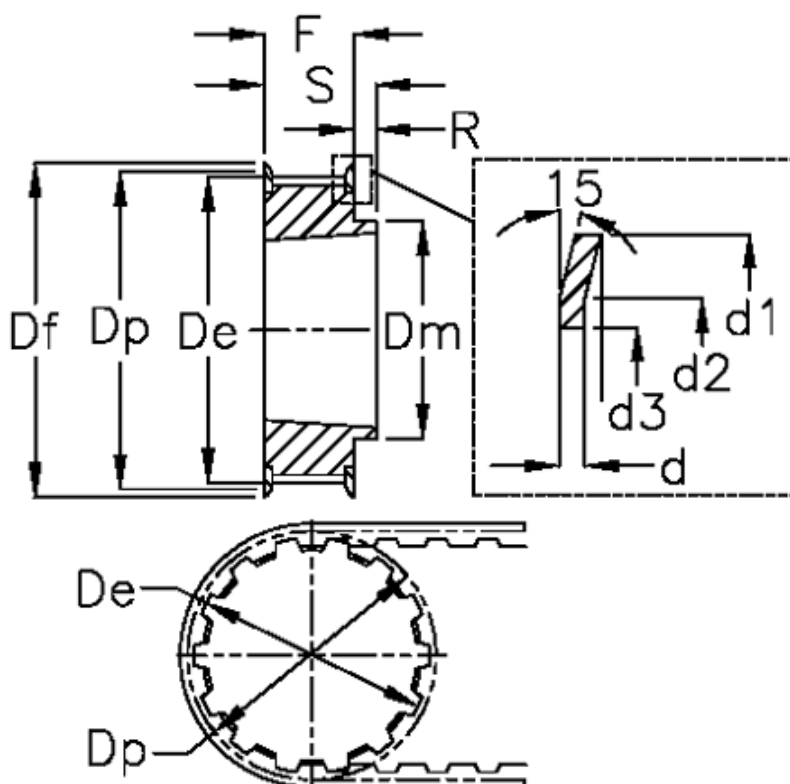

Varenummer: 604134036050  
 Beskrivelse: Tandremskive for taperbøsning  
 36 L 050 TL 1108

## Mål

Bredde	= L 050	Dm	= 85	Tandantal	= 36
d	= 1.5	Dp	= 109.15	Vægt	= 1.2
d1	= 115	F	= 19		
d2	= 109	Flangetype	= F37		
d3	= 94	For taperbøsning	= 1108		
De	= 108.39	Max boring	= 28		
Deling (tomme)	= 3/8	R	= 3		
Df	= 115	S	= 22		